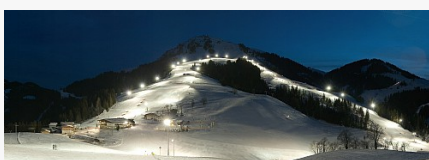

JPG/Panorama  
18-19/Deutsch/Internet

SkiWelt - Skifahren mit  
einzigartigem Panorama

SkiWelt - Skifahren mit  
einzigartigem Panorama

SkiWelt - Skifahren mit  
einzigartigem Panorama

SkiWelt Wilder Kaiser - Brixental

SkiWelt Hüttenkultur - Genuss am  
Berg

Rodelspaß SkiWelt Söll

Alpeniglu Event Dinner

SkiWelt Skihüttengaudi

Nachtskifahren in Söll - Söll ist die  
Nacht