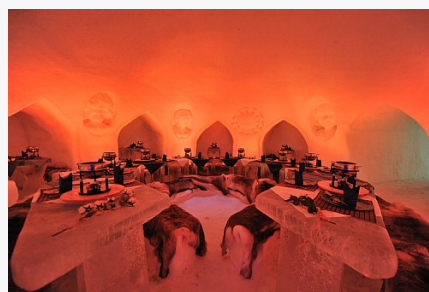

JPG/Panorama  
18-19/Deutsch/Internet

SkiWelt - Skifahren mit  
einzigartigem Panorama

SkiWelt - Skifahren mit  
einzigartigem Panorama

SkiWelt - Skifahren mit  
einzigartigem Panorama

SkiWelt Wilder Kaiser - Brixental

SkiWelt Hüttenkultur - Genuss am  
Berg

Rodelspaß SkiWelt Söll

Alpeniglu Event Dinner

SkiWelt Skihüttengaudi

Nachtskifahren in Söll - Söll ist die  
Nacht