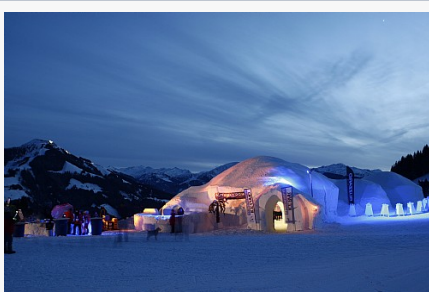

JPG/Panorama
18-19/Deutsch/Internet

SkiWelt - Skifahren mit
einzartigem Panorama

SkiWelt - Skifahren mit
einzartigem Panorama

SkiWelt Wilder Kaiser - Brixental

SkiWelt - Skifahren mit
einzartigem Panorama

SkiWelt Hüttenkultur - Genuss am
Berg

Freeride Geheimtipp - SkiWelt
Westendorf

Intersport Kaiserpark in der SkiWelt
Ellmau

SkiWelt Skihüttengaudi

ALPENIGLU® -Dorf am Abend

Alpeniglu Event Dinner

Kinderland Kornkammer Söll

Nachtskifahren in Söll - Söll ist die Nacht

Rodelspaß SkiWelt Söll

Rodelspaß SkiWelt Söll