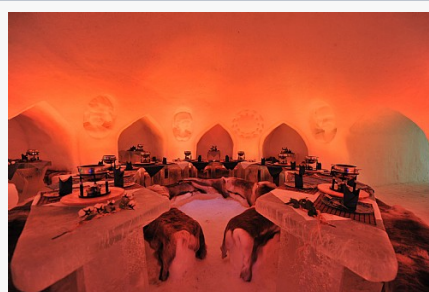

SkiWelt Hüttenkultur - Genuss am
Berg

Freeride Geheimtipp - SkiWelt
Westendorf

Intersport Kaiserpark in der SkiWelt
Ellmau

SkiWelt Skihüttengaudi

ALPENIGLU® -Dorf am Abend

Alpeniglu Event Dinner

Kinderland Kornkammer Söll

Nachtskifahren in Söll - Söll ist die Nacht

Rodelspaß SkiWelt Söll

Rodelspaß SkiWelt Söll