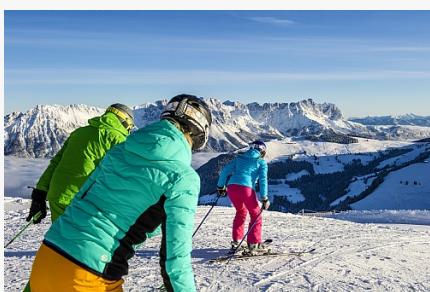

PDF/Panorama Poster
18-19/Deutsch/Druck

SkiWelt - Skifahren mit
einzartigem Panorama

SkiWelt - Skifahren mit
einzartigem Panorama

SkiWelt - Skifahren mit
einzartigem Panorama

SkiWelt Hüttenkultur - Genuss am
Berg

Freeride Geheimtipp - SkiWelt
Westendorf

SkiWelt Wilder Kaiser - Brixental

Nachtskifahren in Söll - Söll ist die
Nacht

Rodelspaß SkiWelt Söll

SkiWelt Skihüttengaudi

Alpeniglu Event Dinner