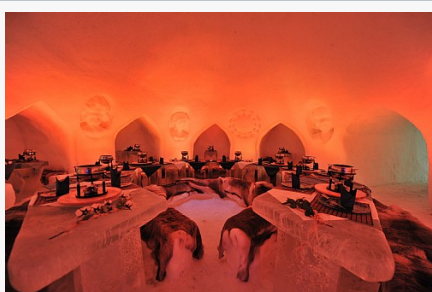

PDF/Panorama Poster
18-19/Deutsch/Druck

SkiWelt - Skifahren mit
einzartigem Panorama

SkiWelt - Skifahren mit
einzartigem Panorama

SkiWelt - Skifahren mit
einzartigem Panorama

SkiWelt Hüttenkultur - Genuss am
Berg

Freeride Geheimtipp - SkiWelt
Westendorf

SkiWelt Wilder Kaiser - Brixental

Nachtskifahren in Söll - Söll ist die
Nacht

Rodelspaß SkiWelt Söll

SkiWelt Skihüttengaudi

Alpeniglu Event Dinner