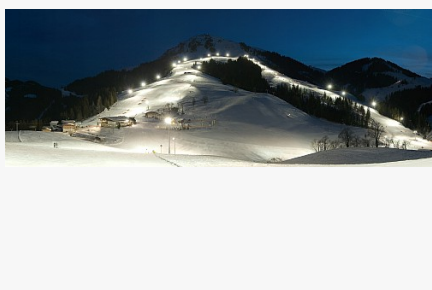

PDF/Panorama Poster
18-19/Deutsch/Druck

SkiWelt - Skifahren mit
einzartigem Panorama

SkiWelt - Skifahren mit
einzartigem Panorama

SkiWelt - Skifahren mit
einzartigem Panorama

SkiWelt Hüttenkultur - Genuss am
Berg

Freeride Geheimtipp - SkiWelt
Westendorf

SkiWelt Wilder Kaiser - Brixental

Nachtskifahren in Söll - Söll ist die
Nacht

Rodelspaß SkiWelt Söll

SkiWelt Skihüttengaudi

Alpeniglu Event Dinner