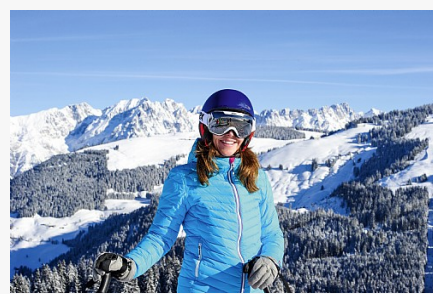

PDF/Panorama Poster
18-19/Deutsch/Druck

SkiWelt - Skifahren mit
einzartigem Panorama

SkiWelt - Skifahren mit
einzartigem Panorama

SkiWelt - Skifahren mit
einzartigem Panorama

SkiWelt Hüttenkultur - Genuss am
Berg

Freeride Geheimtipp - SkiWelt
Westendorf

SkiWelt Wilder Kaiser - Brixental

Nachtskifahren in Söll - Söll ist die
Nacht

Rodelspaß SkiWelt Söll

SkiWelt Skihüttengaudi

Alpeniglu Event Dinner