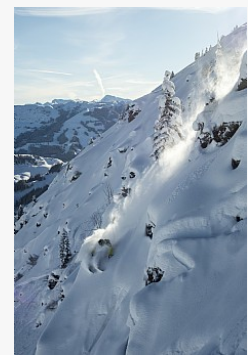

SkiWelt - Skifahren mit
einzigartigem Panorama

SkiWelt Wilder Kaiser - Brixental

Intersport Kaiserpark in der SkiWelt
Ellmau

Nachtskifahren in Söll - Die Nacht ist
Söll

SkiWelt - Skifahren mit
einzigartigem Panorama

SkiWelt Skifahren auf perfekten
Pisten mit der Hohen Salve im
Hintergrund

Perfekte Pisten in der SkiWelt

Freeride Geheimtipp - SkiWelt
Westendorf

Freeride Geheimtipp - Westendorf

Freeride SkiWelt Söll

Freeride Geheimtipp - Westendorf