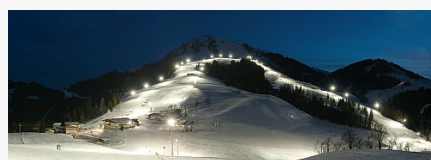

JPG/Panorama
18-19/Deutsch/Internet

SkiWelt - Skifahren mit
einzartigem Panorama

SkiWelt - Skifahren mit
einzartigem Panorama

SkiWelt - Skifahren mit
einzartigem Panorama

SkiWelt Wilder Kaiser - Brixental

SkiWelt Hüttenkultur - Genuss am
Berg

SkiWelt Skihüttengaudi

ALPENIGLU® -Dorf am Abend

Alpeniglu Event Dinner

Kinderland Kornkammer Söll

Nachtskifahren in Söll - Söll ist die
Nacht

Rodelspaß SkiWelt Söll

SkiWelt - Skifahren mit
einzigartigem Panorama