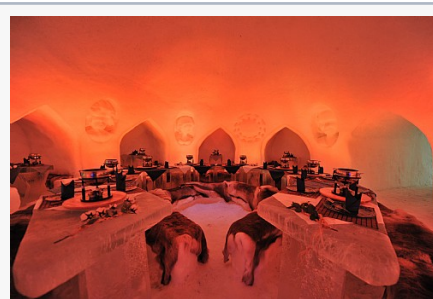

SkiWelt Wilder Kaiser - Brixental

Sonnenuntergang auf der Hohen
Salve

Die SkiWelt Hüttenkultur - Genuss
am Berg

SkiWelt Skihüttengaudi

SkiWelt Skihüttengaudi

Hüttengaudi auf der Jochstube

Alpeniglu Event Dinner