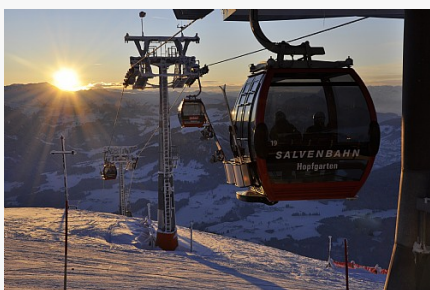

PDF/Panorama Poster
18-19/Deutsch/Druck

SkiWelt Logo www.skiwelt.at - EPS

SkiWelt - Skifahren mit
einzigartigem Panorama

SkiWelt - Skifahren mit
einzigartigem Panorama

SkiWelt - Skifahren mit
einzigartigem Panorama

SkiWelt Wilder Kaiser - Brixental

Sonnenuntergang auf der Hohen
Salve

Die SkiWelt Hüttenkultur - Genuss
am Berg

SkiWelt Skihüttengaudi

SkiWelt Skihüttengaudi

Hüttengaudi auf der Jochstube

Alpeniglu Event Dinner