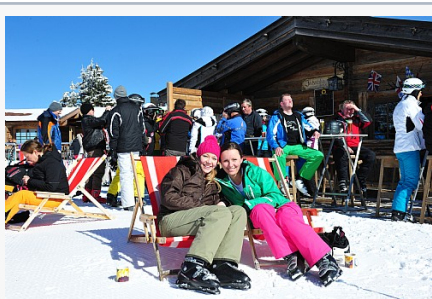

PDF/Panorama Poster
18-19/Deutsch/Druck

SkiWelt Logo www.skiwelt.at - EPS

SkiWelt - Skifahren mit
einzigartigem Panorama

SkiWelt - Skifahren mit
einzigartigem Panorama

SkiWelt - Skifahren mit
einzigartigem Panorama

SkiWelt Wilder Kaiser - Brixental

Sonnenuntergang auf der Hohen
Salve

Die SkiWelt Hüttenkultur - Genuss
am Berg

SkiWelt Skihüttengaudi

SkiWelt Skihüttengaudi

Hüttengaudi auf der Jochstube

Alpeniglu Event Dinner