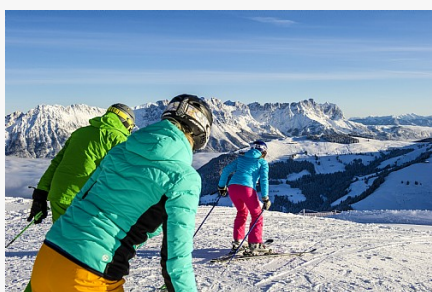

PDF/Panorama Poster
18-19/Deutsch/Druck

SkiWelt Logo www.skiwelt.at - EPS

SkiWelt - Skifahren mit
einzigartigem Panorama

SkiWelt - Skifahren mit
einzigartigem Panorama

SkiWelt - Skifahren mit
einzigartigem Panorama

SkiWelt Wilder Kaiser - Brixental

Sonnenuntergang auf der Hohen
Salve

Die SkiWelt Hüttenkultur - Genuss
am Berg

SkiWelt Skihüttengaudi

SkiWelt Skihüttengaudi

Hüttengaudi auf der Jochstube

Alpeniglu Event Dinner