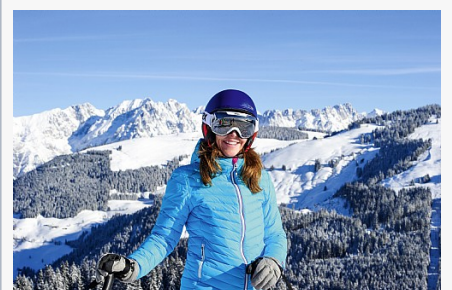

SkiWelt - Skifahren mit
einzigartigem Panorama

SkiWelt Wilder Kaiser - Brixental

SkiWelt - Skifahren mit
einzigartigem Panorama

SkiWelt - Skifahren mit
einzigartigem Panorama

SkiWelt Hüttenkultur - Genuss am
Berg

Rodelspaß SkiWelt Söll

Rodelspaß SkiWelt Söll

Nachtskifahren in Söll - Söll ist die
Nacht

ALPENIGLU® -Dorf am Abend

Alpeniglu Event Dinner

SkiWelt Skihüttengaudi

SkiWelt - Skifahren mit
einzigartigem Panorama

Hexenkinderland Söll

SkiWelt - Skifahren mit
einzigartigem Panorama

Kinder Hexenwiese Söll

Kinder Hexenwiese Söll