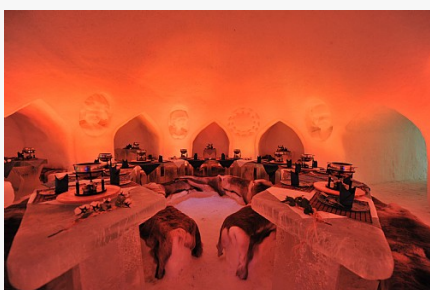

Rodelspaß SkiWelt Söll

Rodelspaß SkiWelt Söll

Nachtskifahren in Söll - Söll ist die
Nacht

ALPENIGLU® -Dorf am Abend

Alpeniglu Event Dinner

SkiWelt Skihüttengaudi

SkiWelt - Skifahren mit
einzigartigem Panorama

Hexenkinderland Söll

SkiWelt - Skifahren mit
einzigartigem Panorama

Kinder Hexenwiese Söll

Kinder Hexenwiese Söll