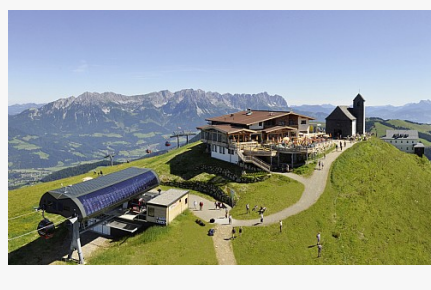

Gondelbahn Hopfgarten

Alpinolino Westendorf

Filzalmsee Hochbrixen

Hexenwasser Hochsöll

Salven Riese - Hohe Salve/Hopfgarten

Ellmis Zauberwelt

Kletterwand Kaiserwelt Scheffau

Sommer Sonnenwende

Sonnwendfeuer Wilder Kaiser - Brixental

Frühstück am Berg

1 Ticket: Österreichs größtes Bergerlebnis wartet!

Ein Naturgenuss - Wandern auf die Hohe Salve