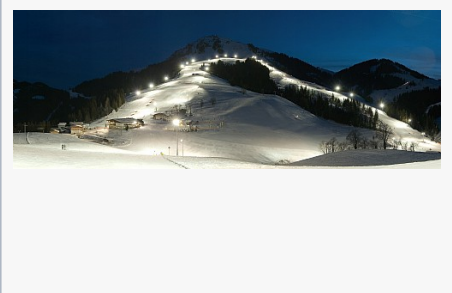

SkiWelt - Skifahren mit
einzigartigem Panorama

SkiWelt - Skifahren mit
einzigartigem Panorama

SkiWelt Wilder Kaiser - Brixental

SkiWelt - Skifahren mit
einzigartigem Panorama

SkiWelt Hüttenkultur - Genuss am
Berg

Freeride Geheimtipp - SkiWelt
Westendorf

Intersport Kaiserpark in der SkiWelt
Ellmau

SkiWelt Skihüttengaudi

ALPENIGLU® -Dorf am Abend

Alpeniglu Event Dinner

Kinder Hexenwiese Söll

Nachtskifahren in Söll - Söll ist die
Nacht

Rodelspaß SkiWelt Söll

Rodelspaß SkiWelt Söll

SkiWelt Logo www.skiwelt.at