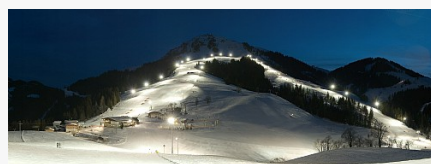

SkiWelt - Skifahren mit
einzigartigem Panorama

SkiWelt Wilder Kaiser - Brixental

SkiWelt Hüttenkultur - Genuss am
Berg

SkiWelt - Skifahren mit
einzigartigem Panorama

SkiWelt Skihüttengaudi

Kinderland Kornkammer Söll

Alpeniglu Event Dinner

Nachtskifahren in Söll - Söll ist die
Nacht

Rodelspaß SkiWelt Söll