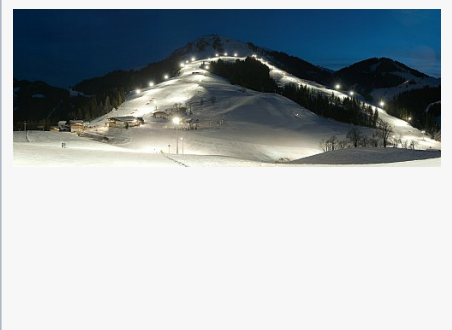

SkiWelt - Skifahren mit
einzartigem Panorama

SkiWelt - Skifahren mit
einzartigem Panorama

SkiWelt Wilder Kaiser - Brixental

Perfekte Pisten in der SkiWelt

SkiWelt Wilder Kaiser-Brixental

Freeride Geheimtipp - SkiWelt
Westendorf

Rodelspaß SkiWelt Söll

Rodelspaß SkiWelt Söll

Nachtskifahren in Söll - Söll ist die
Nacht

Die SkiWelt Hüttenkultur - Genuss
am Berg

SkiWelt Skihüttengaudi

Party in der SkiWelt

ALPENIGLU® -Dorf am Abend

Alpeniglu Event Dinner

Intersport Kaiserpark in der SkiWelt
Ellmau

Kinder Hexenwiese Söll

Hexenkinderland SkiWelt Söll

Familien Skidepot SkiWelt Söll