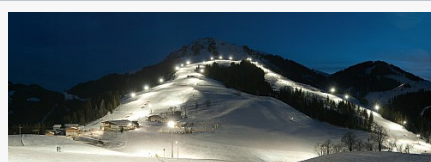

JPG/Panorama
18-19/Deutsch/Internet

SkiWelt - Skifahren mit
einzigartigem Panorama

SkiWelt - Skifahren mit
einzigartigem Panorama

SkiWelt Wilder Kaiser - Brixental

SkiWelt - Skifahren mit
einzigartigem Panorama

SkiWelt Hüttenkultur - Genuss am
Berg

Intersport Kaiserpark in der SkiWelt
Ellmau

SkiWelt Skihüttengaudi

ALPENIGLU® -Dorf am Abend

Kinderland Kornkammer Söll

Nachtskifahren in Söll - Söll ist die
Nacht

Rodelspaß SkiWelt Söll