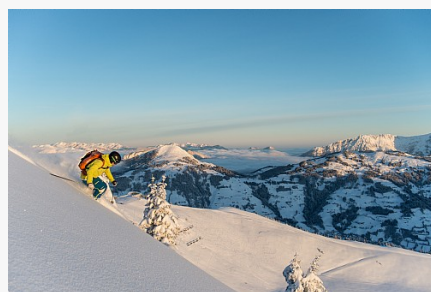

ALPENIGLU® -Dorf am Abend

Alpeniglu Event Dinner

Drink aus dem Eisglas -
Alpenigludorf

SkiWelt Skihüttengaudi

Party in der SkiWelt

Familien Skidepot SkiWelt Söll

Kinder Hexenwiese Söll

Freeride Spot - Westendorf

Freeride Geheimtipp - SkiWelt
Westendorf

Intersport Kaiserpark in der SkiWelt
Ellmau

SkiWelt Hüttenkultur - Genuss am
Berg

SkiWelt - Märchenlandschaft

SkiWelt Wilder Kaiser - Brixental

SkiWelt - Lift fahren mit
einzigartigem Panorama

Nachtskifahren in Söll - Söll ist die
Nacht

Modernste Bahnen der perfekte
Einstieg in Österreichs grösstes
zusammenhängendes Skigebiet

Rodelspaß SkiWelt Söll

Rodelspaß SkiWelt Söll

Astberg Rodelbahn SkiWelt Going

SkiWelt - Skifahren mit
einzigartigem Panorama

SkiWelt - Skifahren mit
einzigartigem Panorama

SkiWelt - Skifahren mit
einzigartigem Panorama

SkiWelt - Skifahren mit
einzigartigem Panorama

Perfekte Pisten in der SkiWelt