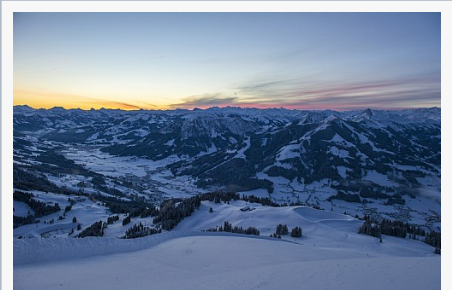

ALPENIGLU® -Dorf am Abend

Alpeniglu Event Dinner

Drink aus dem Eisglas -
Alpenigludorf

SkiWelt Skihüttengaudi

Party in der SkiWelt

Familien Skidepot SkiWelt Söll

Kinder Hexenwiese Söll

Freeride Spot - Westendorf

Freeride Geheimtipp - SkiWelt
Westendorf

Intersport Kaiserpark in der SkiWelt
Ellmau

SkiWelt Hüttenkultur - Genuss am
Berg

SkiWelt - Märchenlandschaft

SkiWelt Wilder Kaiser - Brixental

SkiWelt - Lift fahren mit
einzigartigem Panorama

Nachtskifahren in Söll - Söll ist die
Nacht

Modernste Bahnen der perfekte
Einstieg in Österreichs grösstes
zusammenhängendes Skigebiet

Rodelspaß SkiWelt Söll

Rodelspaß SkiWelt Söll

Astberg Rodelbahn SkiWelt Going

SkiWelt - Skifahren mit
einzigartigem Panorama

SkiWelt - Skifahren mit
einzigartigem Panorama

SkiWelt - Skifahren mit
einzigartigem Panorama

SkiWelt - Skifahren mit
einzigartigem Panorama

Perfekte Pisten in der SkiWelt