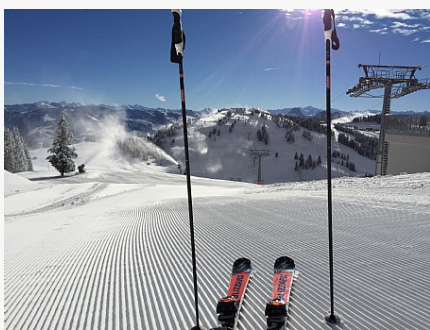

SkiWelt - Skifahren mit
einzartigem Panorama

SkiWelt - Skifahren mit
einzartigem Panorama

SkiWelt - Skifahren mit
einzartigem Panorama

SkiWelt - Märchenlandschaft

SkiWelt - Skifahren mit
einzartigem Panorama

Perfekte Pisten in der SkiWelt

SkiWelt Wilder Kaiser - Brixental -
Saisonstart am 13. Dezember

Astberg Rodelbahn SkiWelt Going

Rodelspaß SkiWelt Söll

Rodelspaß SkiWelt Söll

Nachtskifahren in Söll - Söll ist die
Nacht

SkiWelt Wilder Kaiser - Brixental

SkiWelt - Lift fahren mit
einzartigem Panorama

Die SkiWelt Hüttenkultur - Genuss
am Berg

Intersport Kaiserpark in der SkiWelt
Ellmau

Freeride Geheimtipp - SkiWelt
Westendorf