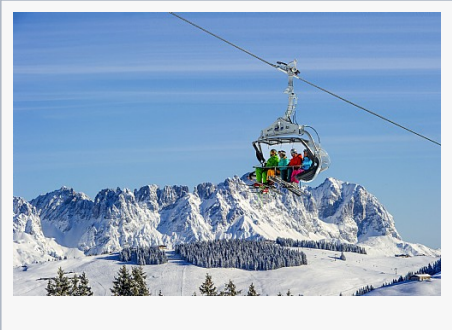

SkiWelt - Skifahren mit
einzartigem Panorama

SkiWelt - Skifahren mit
einzartigem Panorama

SkiWelt - Skifahren mit
einzartigem Panorama

SkiWelt - Märchenlandschaft

SkiWelt - Skifahren mit
einzartigem Panorama

Perfekte Pisten in der SkiWelt

SkiWelt Wilder Kaiser - Brixental -
Saisonstart am 13. Dezember

Astberg Rodelbahn SkiWelt Going

Rodelspaß SkiWelt Söll

Rodelspaß SkiWelt Söll

Nachtskifahren in Söll - Söll ist die
Nacht

SkiWelt Wilder Kaiser - Brixental

SkiWelt - Lift fahren mit
einzartigem Panorama

Die SkiWelt Hüttenkultur - Genuss
am Berg

Intersport Kaiserpark in der SkiWelt
Ellmau

Freeride Geheimtipp - SkiWelt
Westendorf

Freeride Spot - Westendorf

Familien Skidepot SkiWelt Söll

Kinder Hexenwiese Söll

SkiWelt Skihüttengaudi

Drink aus dem Eisglas -
Alpeniglu Dorf

Party in der SkiWelt

ALPENIGLU® -Dorf am Abend

Alpeniglu Event Dinner