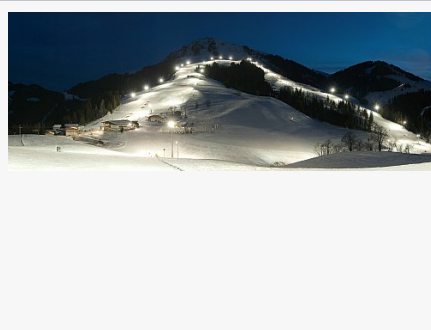

SkiWelt - Skifahren mit
einzartigem Panorama

SkiWelt - Skifahren mit
einzartigem Panorama

SkiWelt - Skifahren mit
einzartigem Panorama

SkiWelt - Märchenlandschaft

SkiWelt - Skifahren mit
einzartigem Panorama

Perfekte Pisten in der SkiWelt

SkiWelt Wilder Kaiser - Brixental -
Saisonstart am 13. Dezember

Astberg Rodelbahn SkiWelt Going

Rodelspaß SkiWelt Söll

Rodelspaß SkiWelt Söll

Nachtskifahren in Söll - Söll ist die
Nacht

SkiWelt Wilder Kaiser - Brixental

SkiWelt - Lift fahren mit
einzartigem Panorama

Die SkiWelt Hüttenkultur - Genuss
am Berg

Intersport Kaiserpark in der SkiWelt
Ellmau

Freeride Geheimtipp - SkiWelt
Westendorf

Freeride Spot - Westendorf

Familien Skidepot SkiWelt Söll

Kinder Hexenwiese Söll

SkiWelt Skihüttengaudi

Drink aus dem Eisglas -
Alpeniglu Dorf

Party in der SkiWelt

ALPENIGLU® -Dorf am Abend

Alpeniglu Event Dinner