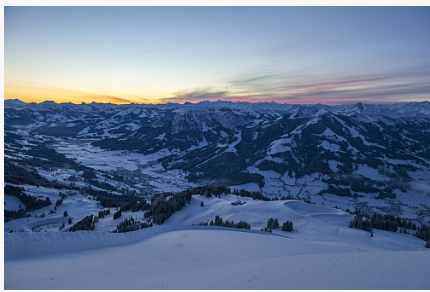

SkiWelt - Skifahren mit
einzartigem Panorama

SkiWelt - Skifahren mit
einzartigem Panorama

SkiWelt - Skifahren mit
einzartigem Panorama

SkiWelt - Märchenlandschaft

SkiWelt - Skifahren mit
einzartigem Panorama

Perfekte Pisten in der SkiWelt

SkiWelt Wilder Kaiser - Brixental -
Saisonstart am 13. Dezember

Astberg Rodelbahn SkiWelt Going

Rodelspaß SkiWelt Söll

Rodelspaß SkiWelt Söll

Nachtskifahren in Söll - Söll ist die
Nacht

SkiWelt Wilder Kaiser - Brixental

SkiWelt - Lift fahren mit
einzartigem Panorama

Die SkiWelt Hüttenkultur - Genuss
am Berg

Intersport Kaiserpark in der SkiWelt
Ellmau

Freeride Geheimtipp - SkiWelt
Westendorf

Freeride Spot - Westendorf

Familien Skidepot SkiWelt Söll

Kinder Hexenwiese Söll

SkiWelt Skihüttengaudi

Drink aus dem Eisglas -
Alpeniglu Dorf

Party in der SkiWelt

ALPENIGLU® -Dorf am Abend

Alpeniglu Event Dinner