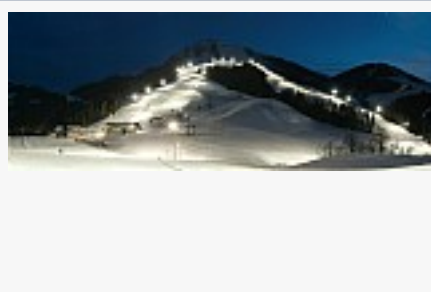

PDF/Panorama Poster
18-19/Deutsch/Druck

SkiWelt - Skifahren mit
einzartigem Panorama

SkiWelt - Skifahren mit
einzartigem Panorama

SkiWelt - Skifahren mit
einzartigem Panorama

Rodelspaß SkiWelt Söll

Mondrodelbahn SkiWelt Söll

Familien Skidepot SkiWelt Söll

Hexenkinderland Söll

Intersport Kaiserpark in der SkiWelt
Ellmau

SkiWelt - Lift fahren mit
einzartigem Panorama

Nachtskifahren in Söll - Söll ist die
Nacht

Hüttengaudi auf der Jochstube

SkiWelt Skihütten Gaudi Wochen