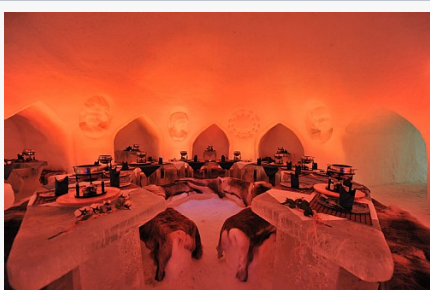

Freeride Geheimtipp - SkiWelt
Westendorf

Intersport Kaiserpark in der SkiWelt
Ellmau

SkiWelt Skihüttengaudi

ALPENIGLU® -Dorf am Abend

Alpeniglu Event Dinner

Kinderland Kornkammer Söll

Nachtskifahren in Söll - Söll ist die
Nacht