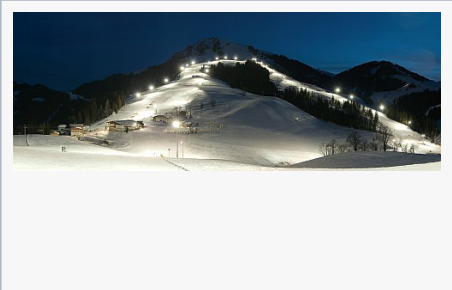

SkiWelt - Skifahren mit
einzigartigem Panorama

SkiWelt - Skifahren mit
einzigartigem Panorama

SkiWelt - Skifahren mit
einzigartigem Panorama

SkiWelt Wilder Kaiser - Brixental

SkiWelt Hüttenkultur - Genuss am
Berg

Freeride Geheimtipp - SkiWelt
Westendorf

Intersport Kaiserpark in der SkiWelt
Ellmau

SkiWelt Skihüttengaudi

ALPENIGLU® -Dorf am Abend

Alpeniglu Event Dinner

Kinderland Kornkammer Söll

Nachtskifahren in Söll - Söll ist die
Nacht

Rodelspaß SkiWelt Söll

Rodelspaß SkiWelt Söll

Mondrodelbahn SkiWelt Söll